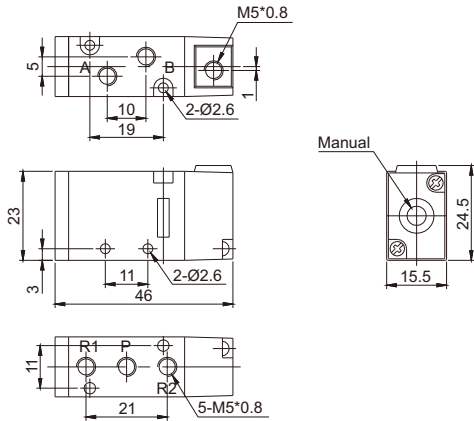

图形符号

How To Order (型号表示方法)

TVZA 3 1 20

Body Size 阀体大小	Control Type 控制方式
3 M5 Body	1 Single(单气控)
5 1/8" Body	2 Double(双气控)

Specification (规格)

Model No. (型号)	Operation (位置数)	Spceification(规格)				Weight (质量)(g)
		Press.Range (使用压力范围)Mpa(kgf/cm ²)	Pilot Air Press. (气控压力范围)Mpa(kgf/cm ²)	Pipe Size (接管口径)	Eff.Sectional Area (有效断面积) mm ² (Cv Value(值))	
TVZA3120	2 Postion Single(2位单气控)	0.15~0.7(1.5~7)	(0.04 × P+0.1)~0.7 ((0.4×P+1)~7)	M5×0.8	3.6(0.2)	43
TVZA3220	2 Postion Double(2位双气控)					58
TVZA5120	2 Postion Single(2位单气控)	0.1~0.7(1~7)	0.1~0.7(1~7)	1/8"	9.5(0.53)	45
TVZA5220	2 Postion Double(2位双气控)					60

*P:Supply Pressure(供气压力)

*Manifold Available: Please Contact us.(可配合汇流板使用, 请与营业员联系)

Dimensions(mm)(外形尺寸图(毫米))

TVZA3120

TVZA5120

TVZA3220

TVZA5220