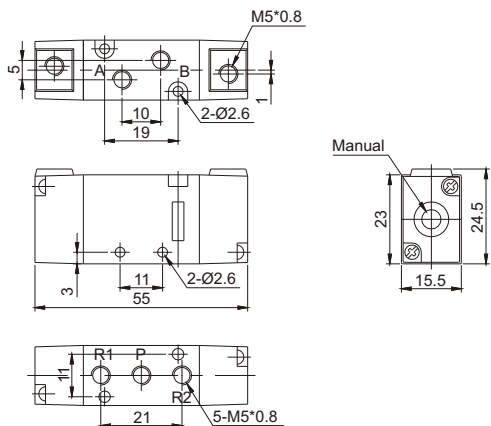

图形符号

How To Order (型号表示方法)

TVZA 3 1 20

Body Size 阀体大小	Control Type 控制方式
3 M5 Body	1 Single(单气控)
5 1/8" Body	2 Double(双气控)

Specification (规格)

Model No. (型号)	Operation (位置数)	Spceification(规格)				Weight (质量)(g)
		Press.Range (使用压力范围)Mpa(kgf/cm ²)	Pilot Air Press. (气控压力范围)Mpa(kgf/cm ²)	Pipe Size (接管口径)	Eff.Sectional Area (有效断面积) mm ² (Cv Value(值))	
TVZA3120	2 Postion Single(2位单气控)	0.15~0.7(1.5~7)	(0.04 × P+0.1)~0.7 ((0.4×P+1)~7)	M5×0.8	3.6(0.2)	43
TVZA3220	2 Postion Double(2位双气控)					58
TVZA5120	2 Postion Single(2位单气控)	0.1~0.7(1~7)	0.1~0.7(1~7)	1/8"	9.5(0.53)	45
TVZA5220	2 Postion Double(2位双气控)					60

*P:Supply Pressure(供气压力)

*Manifold Available: Please Contact us.(可配合汇流板使用, 请与营业员联系)

Dimensions(mm)(外形尺寸图(毫米))

TVZA3120

TVZA5120

TVZA3220

TVZA5220