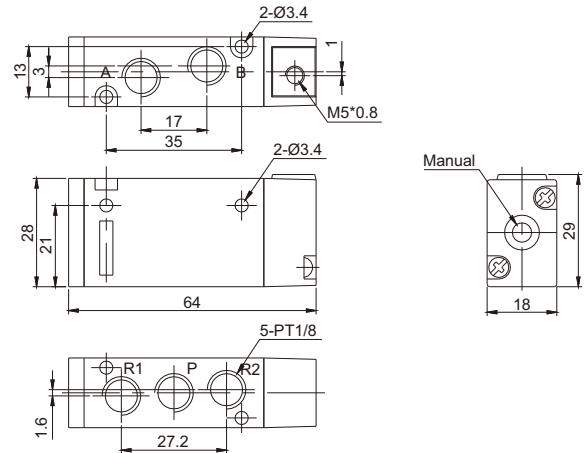

图形符号

How To Order (型号表示方法)

TVZA 3 1 20

Body Size 阀体大小	Control Type 控制方式
3 M5 Body	1 Single(单气控)
5 1/8" Body	2 Double(双气控)

Specification (规格)

Model No. (型号)	Operation (位置数)	Spceification(规格)				Weight (质量)(g)
		Press.Range (使用压力范围)Mpa(kgf/cm ²)	Pilot Air Press. (气控压力范围)Mpa(kgf/cm ²)	Pipe Size (接管口径)	Eff.Sectional Area (有效断面积) mm ² (Cv Value(值))	
TVZA3120	2 Postion Single(2位单气控)	0.15~0.7(1.5~7)	(0.04 × P+0.1)~0.7 ((0.4×P+1)~7)	M5×0.8	3.6(0.2)	43
TVZA3220	2 Postion Double(2位双气控)					58
TVZA5120	2 Postion Single(2位单气控)	0.1~0.7(1~7)	0.1~0.7(1~7)	1/8"	9.5(0.53)	45
TVZA5220	2 Postion Double(2位双气控)					60

*P:Supply Pressure(供气压力)

*Manifold Available: Please Contact us.(可配合汇流板使用, 请与营业员联系)

Dimensions(mm)(外形尺寸图(毫米))

TVZA3120

TVZA5120

TVZA3220

TVZA5220