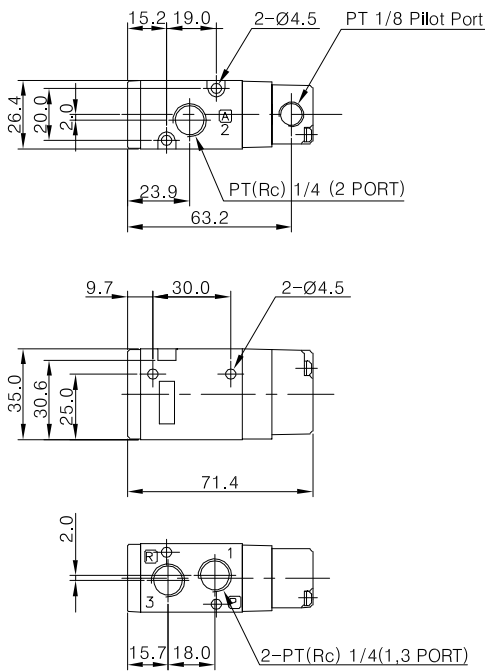

三通气控阀

3 Port Air Operated Valve

TVPA342 Series

图形符号

How To Order (型号表示方法)

TVPA 342 -02 A

Control Type 控制方式		Function 阀形式	
Nil(空)	Single(单气控)	A	N.C(常闭)
D	Double(双气控)	B	N.O(常开)

Specification (规格)

Model No. (型号)	Press. Range (使用压力范围)Mpa(kgf/cm ²)	Pilot Air Press. (气控压力范围)Mpa(kgf/cm ²)	Pipe Size (接管口径)	Eff. Sectional Area (有效断面积) mm ² (Cv Value(值))	Weight (质量)(g)
TVPA342	0.2~1(2~10)	0.15~0.9(1.5~9)	1/4"	18(1)	170
TVPA342D	0.2~1(2~10)	0.15~0.9(1.5~9)	1/4"	18(1)	220

Dimensions(mm)(外形尺寸图(毫米))

TVPA342-02A/B

TVPA342D-02