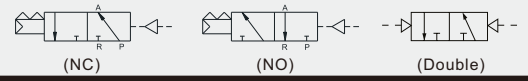

三通气控阀

3 Port Air Operated Valve

TVPA342 Series

图形符号

How To Order (型号表示方法)

TVPA 342 -02 A

Control Type 控制方式		Function 阀形式	
Nil(空)	Single(单气控)	A	N.C(常闭)
D	Double(双气控)	B	N.O(常开)

Specification (规格)

Model No. (型号)	Press. Range (使用压力范围)Mpa(kgf/cm ²)	Pilot Air Press. (气控压力范围)Mpa(kgf/cm ²)	Pipe Size (接管口径)	Eff. Sectional Area (有效断面积) mm ² (Cv Value(值))	Weight (质量)(g)
TVPA342	0.2~1(2~10)	0.15~0.9(1.5~9)	1/4"	18(1)	170
TVPA342D	0.2~1(2~10)	0.15~0.9(1.5~9)	1/4"	18(1)	220