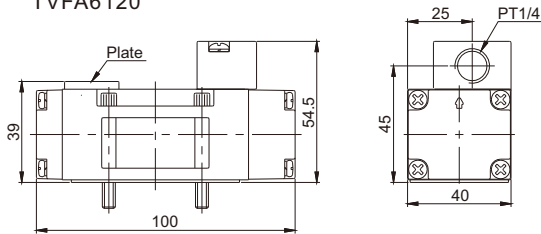

Dimensions(mm)(外形尺寸图(毫米))

TVFA6120,6220

Body (阀体)

TVFA6120