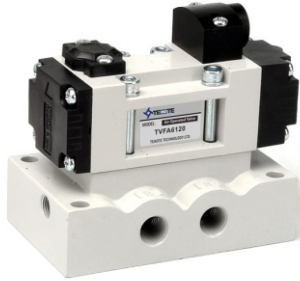

五通气控阀

5 Port Air Operated Valve

TVFA6000 Series

图形符号

How To Order (型号表示方法)

TVFA 6 1 20

Control Type
控制方式

1	Single(单气控)
2	Double(双气控)
3	Double Closed Center(双中央封闭式)
4	Double Exhaust Center(双中央排气式)
5	Double Press Center(双中央加压式)