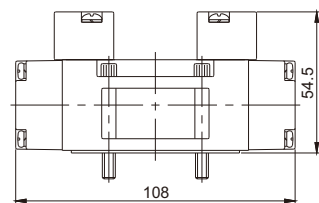

五通气控阀

5 Port Air Operated Valve

TVFA6000 Series

图形符号

How To Order (型号表示方法)

TVFA 6 1 20

Control Type
控制方式

1	Single(单气控)
2	Double(双气控)
3	Double Closed Center(双中央封闭式)
4	Double Exhaust Center(双中央排气式)
5	Double Press Center(双中央加压式)

Specification (规格)

Model No. (型号)	Speification(规格)			
	Operation (位置数)	Press.Range (使用压力范围)Mpa(kgf/cm²)	Pipe Size (接管口径)	Eff.Sectional Area (有效断面积) mm²(Cv Value(值))
TVFA6120	2 Postion Single(2位单气控)	0.15~0.7(1.5~7)	3/8" 1/2"	67(3.7)
TVFA6220	2 Postion Double(2位双气控)	0.1~0.7(1.0~7)		67(3.7)
TVFA6320	3 Postion(Close Center)(3位中央封闭)	0.2~0.7(2.0~7)		57(3.1)
TVFA6420	3 Postion(Exhaust Center)(3位中央排气)	0.2~0.7(2.0~7)		57(3.1)
TVFA6520	3 Postion(Press Center)(3位中央加压)	0.2~0.7(2.0~7)		57(3.1)

Dimensions(mm)(外形尺寸图(毫米))

TVFA6120,6220

Body (阀体)

TVFA6120

TVFA6220

Base Gasket (阀座)
ISO-I Type

TVFA6320,6420,6520