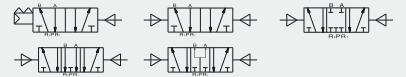

## 5 Port Air Operated Valve

#### How To Order (型号表示方法)

TVFA 6 1 20

Control Type  
控制方式

1	Single(单气控)
2	Double(双气控)
3	Double Closed Center(双中央封闭式)
4	Double Exhaust Center(双中央排气式)
5	Double Press Center(双中央加压式)