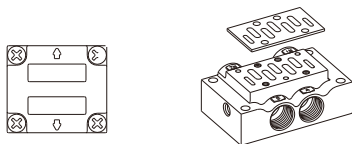

#### Dimensions(mm)(外形尺寸图(毫米))

##### TVFA6120,6220

Body (阀体)

TVFA6120

TVFA6220

Base Gasket (阀座)  
ISO-I Type