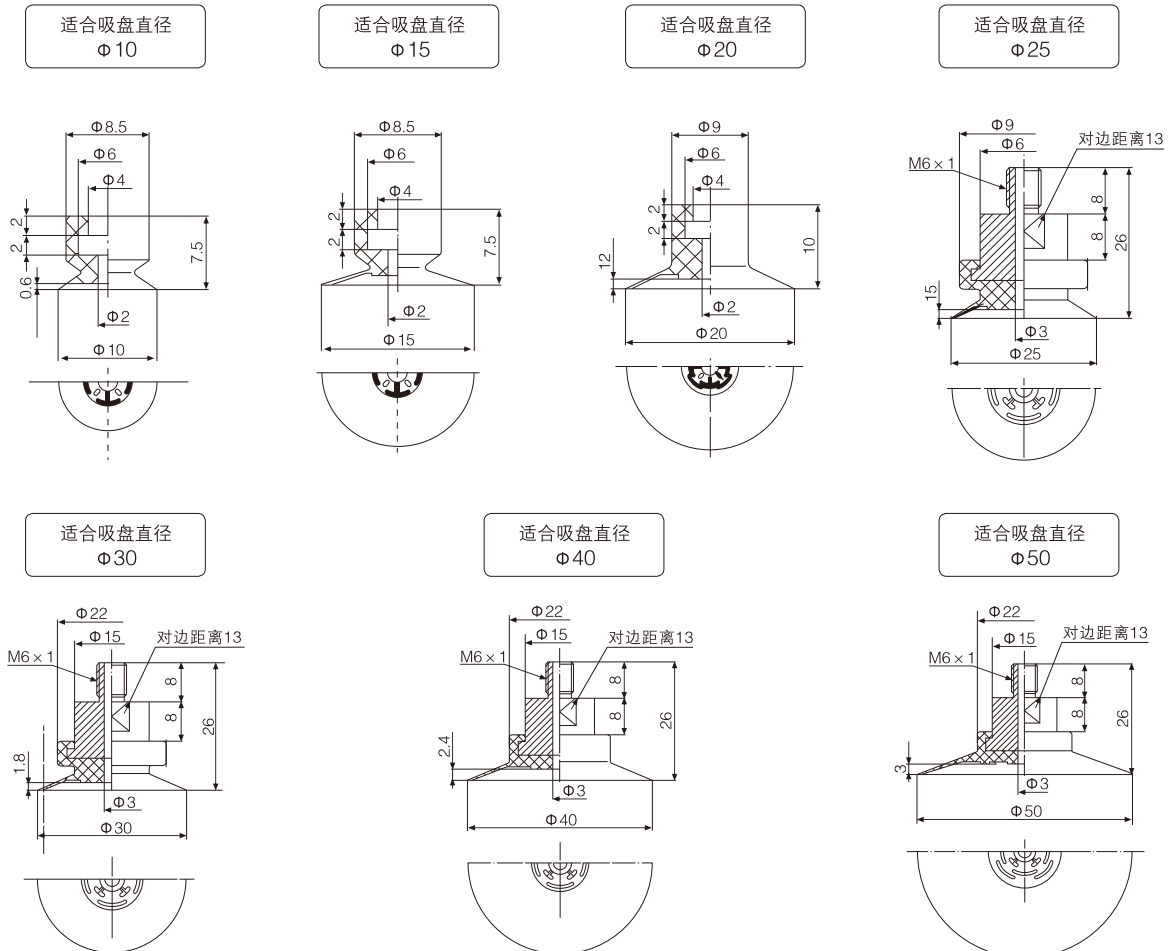

How To Order(型号表示方法)

SPAG - 10 - N

① ②

① Pad Diameter(mm)
(吸盘直径)

10
15
20
25
30

② Pad Material(吸盘材料)

N	Nitrile Rubber (丁腈橡胶)
S	Silicone (硅胶)
NE	Conductive Nitrile Rubber(导电性丁腈橡胶)
SE	Conductive Silicone(导电性硅胶)

Dimensions(mm)(外形尺寸图(毫米))

S:Width Across Flats
S:六角对边尺寸